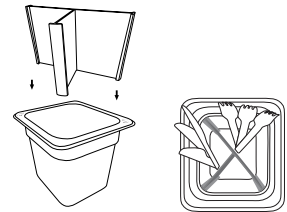

**BUFFET ESSENTIAL ELEMENTS - PANS**

**Full Size Pan - Deep**  
 20.75 x 13 x 5.75 in, 18.75 qt  
 52.8 x 32.8 x 14.6 cm, 17.7 L  
 pack 2  
**BHO052CLT20**

**Full Size Pan - Shallow**  
 20.75 x 13 x 2.5 in, 3.75 qt  
 52.8 x 32.8 x 6.4 cm, 3.6 L  
 pack 2  
**BHO053CLT20**

**1/2 Size Pan - Deep**  
 13 x 10.5 x 5.75 in, 9.25 qt  
 32.8 x 26.4 x 14.6 cm, 8.7 L  
 pack 4  
**BHO096CLT21**

**1/2 Size Pan - Shallow**  
 13 x 10.5 x 2.5 in, 4 qt  
 32.8 x 26.4 x 6.4 cm, 3.8 L  
 pack 4  
**BHO097CLT21**

**A 1/6 Size Pan - Deep**  
 6.75 x 6.25 x 5.75 in, 2.25 qt  
 17.3 x 16 x 14.6 cm, 2.1 L

**B Flatware Divider Insert**  
 6.5 x 3.25 x 3.75 in  
 16.3 x 8.1 x 9.5 cm

pack 4 **BHO054CLT21**

pack 4 **BHO077FRT21**