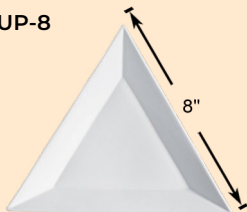

TRIANGULAR PLATE

CPT-20
11¼"x1¼"/1dz

CPT-16
10½"x1¼"/1dz

CPT-8
9"x1"/2dz

CPT-7
7"x¾"/3dz

TRIUMPH

Super White Porcelain

TUP™

WAVY BOWL
TUP-W3
6"x1¼"/6oz/3dz

COUPE PIZZA PLATE WITH EDGE
PP-12-R
12"x½"/1dz
Fits 6 TUP-W3 bowls

TUP-B6

TRIANGULAR BOWL
TUP-B6 6"x2½"/15oz/3dz
TUP-B7 7½"x3"/30oz/2dz
TUP-B9 9"x3¾"/54oz/1dz
TUP-B10 10¼"x4"/76oz/1dz

TUP-8

TRIANGULAR PLATE
TUP-8 8"x7/8"/2dz
TUP-16 10"x1"/1dz
TUP-21 12"x1½"/1dz
TUP-25 14"x1¾"/8pc

ACCESSORIES (8)

Super White Porcelain

SHELL DISH
SD-4
4"x3⁷/₈"x1"/3dz
SD-6
6"x5¹/₄"x1¹/₄"/3dz
SD-9
9"x8¹/₄"x1⁷/₈"/1dz

FLAT PIZZA PLATE
PP-3
10¹/₂"x3³/₄"/1dz
PP-12
12"x3³/₄"/1dz
PP-2
14"x3³/₄"/1dz

COUPE PIZZA PLATE WITH EDGE
PP-12-R
12"x1¹/₂"/1dz
PP-1
14"x3³/₄"/1dz

COUPE PIZZA PLATE
PP-14
13¹/₂"x1¹/₂"/1dz

OYSTER PLATE
OYS-9
9"x1¹/₄"/2dz