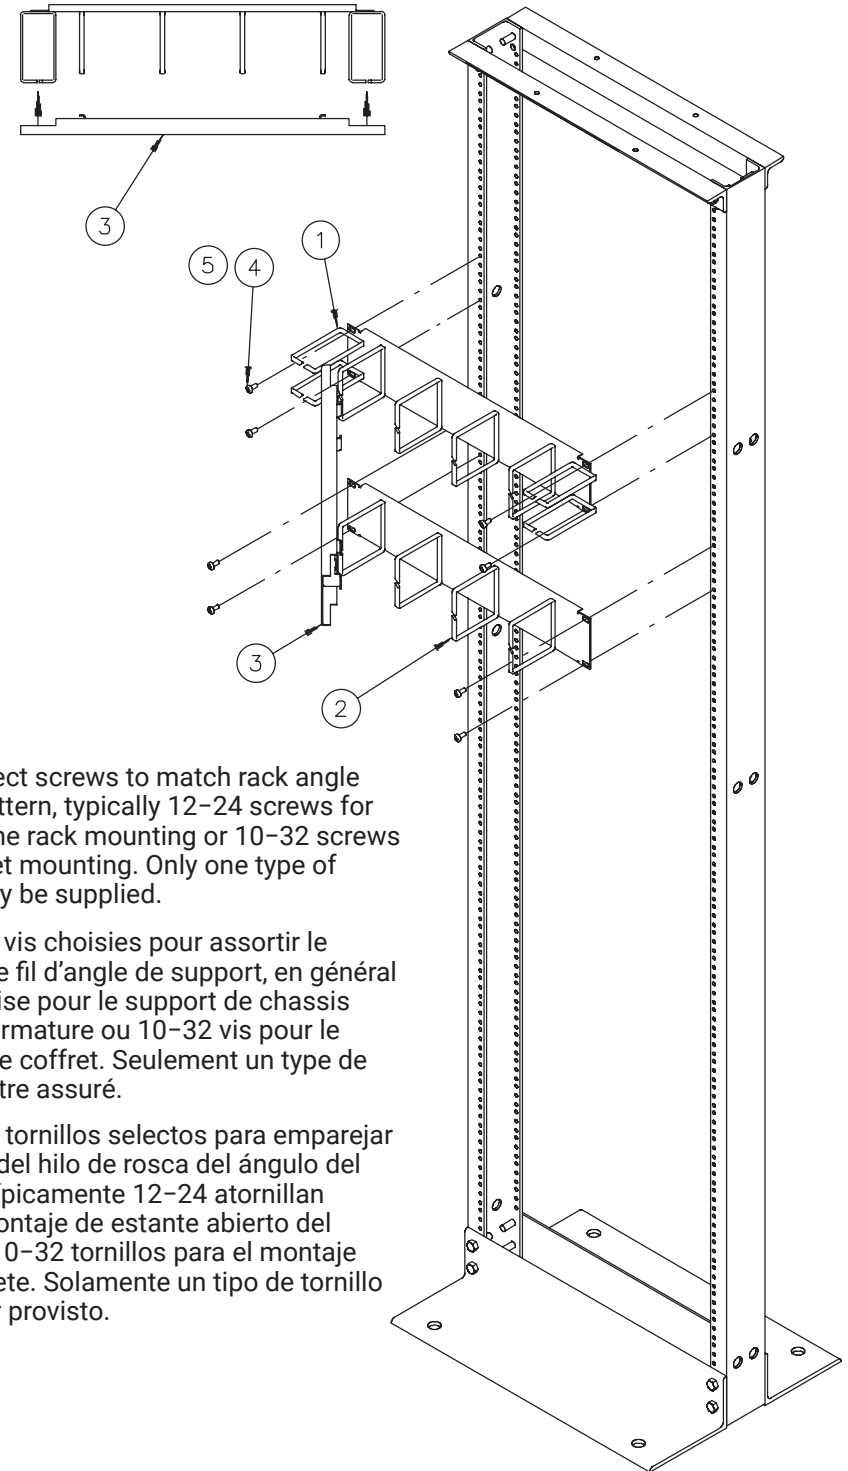

Open Frame Rack
Horizontal Cable Manager
Gestionnaire Horizontal De Câble
Encargado Horizontal Del Cable

<p>1</p>  <p>(1x)</p>	<p>2</p>  <p>(1x)</p>
<p>3</p>  <p>(1x)</p>	<p>4 12-24X.63</p>  <p>(4x)</p>
<p>5 10-32X.63</p>  <p>(4x)</p>	

Note: Select screws to match rack angle thread pattern, typically 12-24 screws for open frame rack mounting or 10-32 screws for cabinet mounting. Only one type of screw may be supplied.

Note: Les vis choisies pour assortir le modèle de fil d'angle de support, en général 12-24 baïse pour le support de châssis ouvert d'armature ou 10-32 vis pour le support de coffret. Seulement un type de vis peut être assuré.

Nota: Los tornillos selectos para emparejar el patrón del hilo de rosca del ángulo del estante, típicamente 12-24 atornillan para el montaje de estante abierto del marco o 10-32 tornillos para el montaje del gabinete. Solamente un tipo de tornillo puede ser provisto.