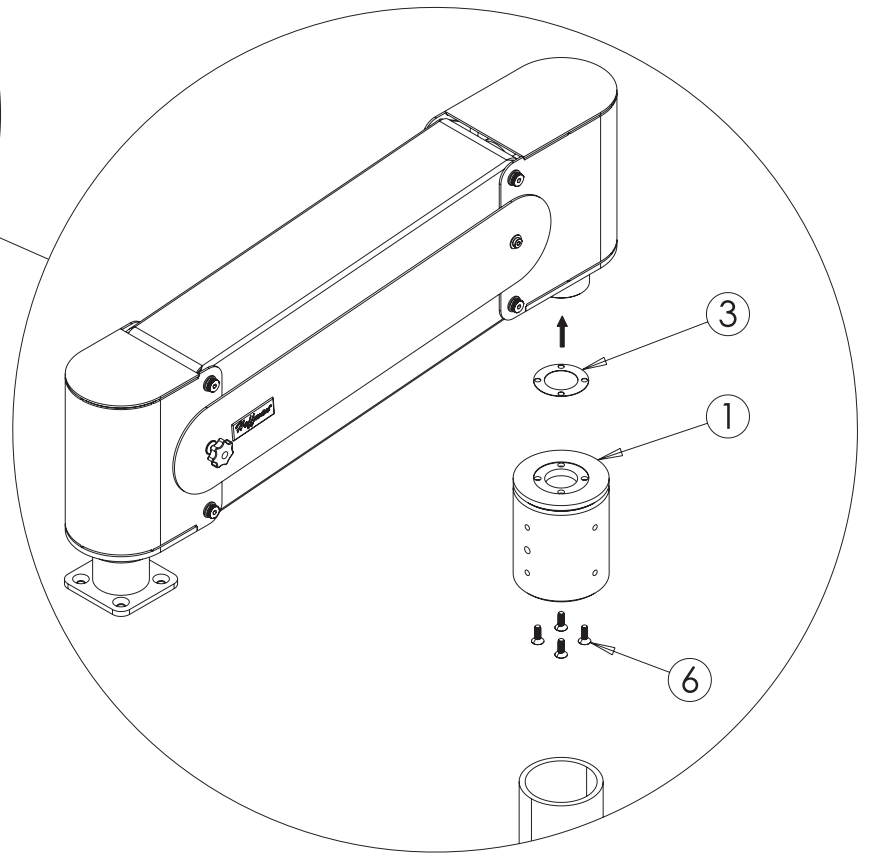

SYSPEND™
 VHD Post Mount
 VHDS Post Mount

1		2		3	
	1X		1X		1X
4	5/16-18 X .25	5	1/4-20 X .75	6	1/4-20 X .75
					
	8X		2X		4X

Pole-mount bracket maintains UL Type 4 or 4X when installed per mounting instructions.

Le support de montant-mont maintient le Type 4 ou 4X d'UL une fois installé par instructions de support.

La escuadra de poste-mount mantiene el Tipo 4 o 4X de la UL cuando está instalada por instrucciones del montaje.