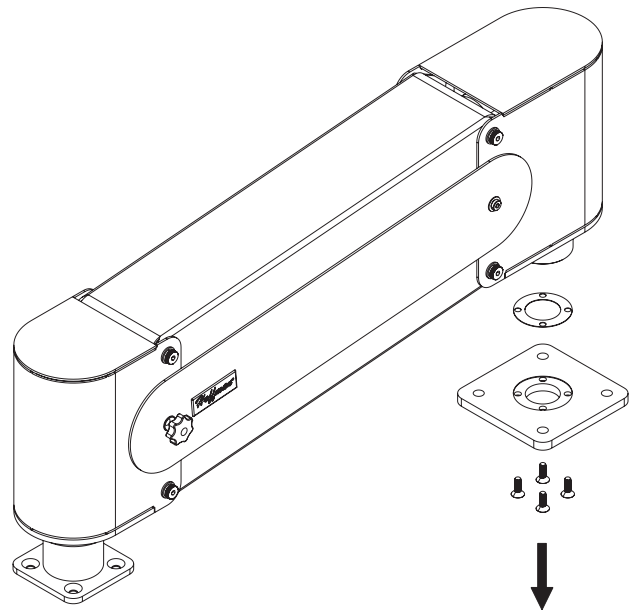

SYSPEND™
 VHD Post Mount
 VHDS Post Mount

1		2		3	
	1X		1X		1X
4	5/16-18 X .25	5	1/4-20 X .75	6	1/4-20 X .75
					
	8X		2X		4X

Pole-mount bracket maintains UL Type 4 or 4X when installed per mounting instructions.

Le support de montant-mont maintient le Type 4 ou 4X d'UL une fois installé par instructions de support.

La escuadra de poste-mount mantiene el Tipo 4 o 4X de la UL cuando está instalada por instrucciones del montaje.