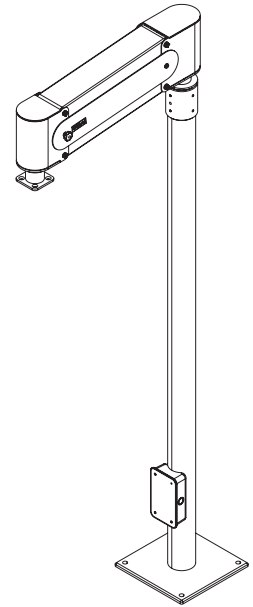

SYSPEND™
 VHD Post Mount
 VHDS Post Mount

1		2		3	
	1X		1X		1X
4	5/16-18 X .25	5	1/4-20 X .75	6	1/4-20 X .75
					
	8X		2X		4X

Pole-mount bracket maintains UL Type 4 or 4X when installed per mounting instructions.

Le support de montant-mont maintient le Type 4 ou 4X d'UL une fois installé par instructions de support.

La escuadra de poste-mount mantiene el Tipo 4 o 4X de la UL cuando está instalada por instrucciones del montaje.