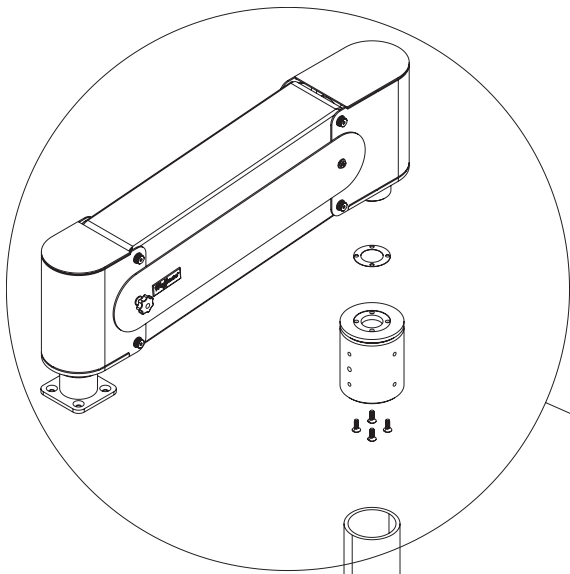

SYSPEND™
 VHD Post Mount
 VHDS Post Mount

1		2		3	
	1X		1X		1X
4	5/16-18 X .25	5	1/4-20 X .75	6	1/4-20 X .75
					
	8X		2X		4X

Pole-mount bracket maintains UL Type 4 or 4X when installed per mounting instructions.

Le support de montant-mont maintient le Type 4 ou 4X d'UL une fois installé par instructions de support.

La escuadra de poste-mount mantiene el Tipo 4 o 4X de la UL cuando está instalada por instrucciones del montaje.