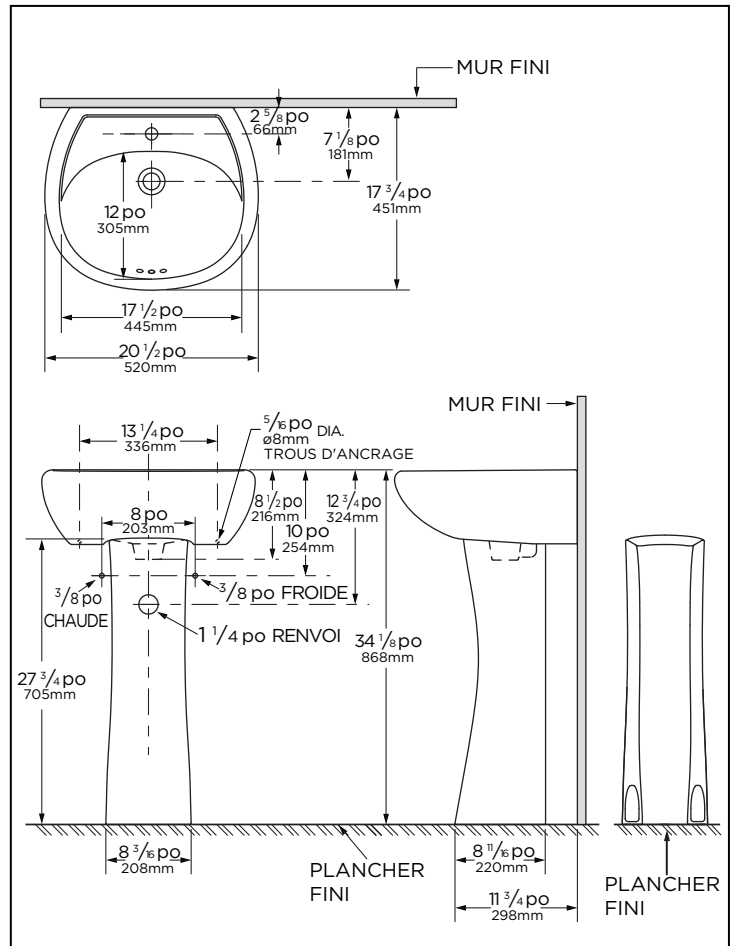

G0022501 Shown

Technical Information:

Combination	G0022501	G0022504
Configuration	Single Hole	4" Centers
Height	34 1/8"	
Width	20 1/2"	
Depth	17 3/4"	
Inside Basin	17 1/2" x 12"	
Shipping Weight Sink	38.2 lbs	
Shipping Weight Pedestal	25.87 lbs	

IMPORTANT:

When installed per Gerber instructions, the load bearing capacity will exceed the ASME minimum of 250lbs (114 kg). Dimensions of fixtures are nominal and may vary within the range of tolerances established by ASME standard A112.19.2/CSA B45.1
PLUMBERS NOTE: Provide suitable reinforcement for all wall supports.

Caractéristiques :

G0022501 / G0022504

□ Ensemble	G0022501	G0022504
□ Lavabo	G0012501	G0012504
□ Colonne	G0029842	G0029842

- En porcelaine vitrifiée
- Trop-plein à l'avant dissimulé
- Dossieret intégré
- Support mural G0099161 inclus
- Robinet et drain non inclus

G0022501 montrée

Informations techniques :

Ensemble	G0022501	G0022504
Configuration	Un trou	Entraxe de 4 po (10,2 cm)
Hauteur	34 1/8 po (868mm)	
Largeur	20 1/2 po (520mm)	
Profondeur	17 3/4 po (451mm)	
Intérieur de lavabo	17 1/2 x 12 po (445 x 305mm)	
Poids à l'expédition de lavabo	38,2 lb (17,34 kg)	
Poids à l'expédition de colonne	25,87 lb (11,73 kg)	