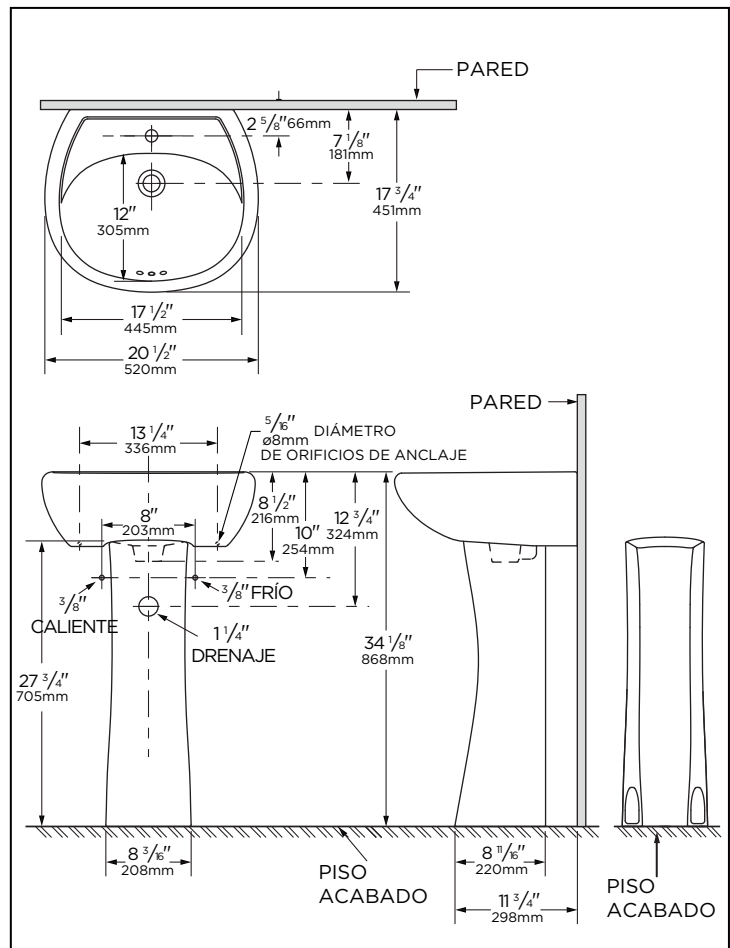

G0022501 montrée

Informations techniques :

Ensemble	G0022501	G0022504
Configuration	Un trou	Entraxe de 4 po (10,2 cm)
Hauteur	34 1/8 po (868mm)	
Largeur	20 1/2 po (520mm)	
Profondeur	17 3/4 po (451mm)	
Intérieur de lavabo	17 1/2 x 12 po (445 x 305mm)	
Poids à l'expédition de lavabo	38,2 lb (17,34 kg)	
Poids à l'expédition de colonne	25,87 lb (11,73 kg)	

REMARQUE : Toutes les dimensions sont en pouces et millimètres. Il se peut que les illustrations ne soient pas dessinées à l'échelle.
IMPORTANT : Lorsque le produit est installé selon les instructions de Gerber, la capacité de charge dépasse la capacité minimale de 250 lb (114 kg) établie par l'ASME.
 Les dimensions des appareils sanitaires sont nominales et peuvent varier dans les limites établies par la norme A112.19.2/CSA B45.1
REMARQUE DU PLOMBIER : Prévoir un renfort approprié pour tous les supports muraux.

Imagen de G0022501

Información técnica:

Combinación	G0022501	G0022504
Configuración	Un Orificio	4" entre Centros
Alto	34 1/8"	
Ancho	20 1/2"	
Largo	17 3/4"	
Interior del bacín	17 1/2" x 12"	
Peso del lavabo empacado	17.34 Kgs	
Peso del pedestal empacado	11.73 Kgs	

NOTAS: Todas las dimensiones están en pulgadas y milímetros. Las ilustraciones pueden no estar dibujadas a escala.
IMPORTANTE: Cuando se instala según las instrucciones de Gerber, la capacidad de soporte para carga excederá el mínimo de 250 lb (114 kg) determinado por la ASME.
 Las dimensiones de los accesorios son nominales y pueden variar dentro del rango de tolerancias establecido por la norma ASME A112.19.2/CSA B45.1
NOTA A LOS PLOMEROS: Proporcione un refuerzo adecuado para todos los soportes de pared.